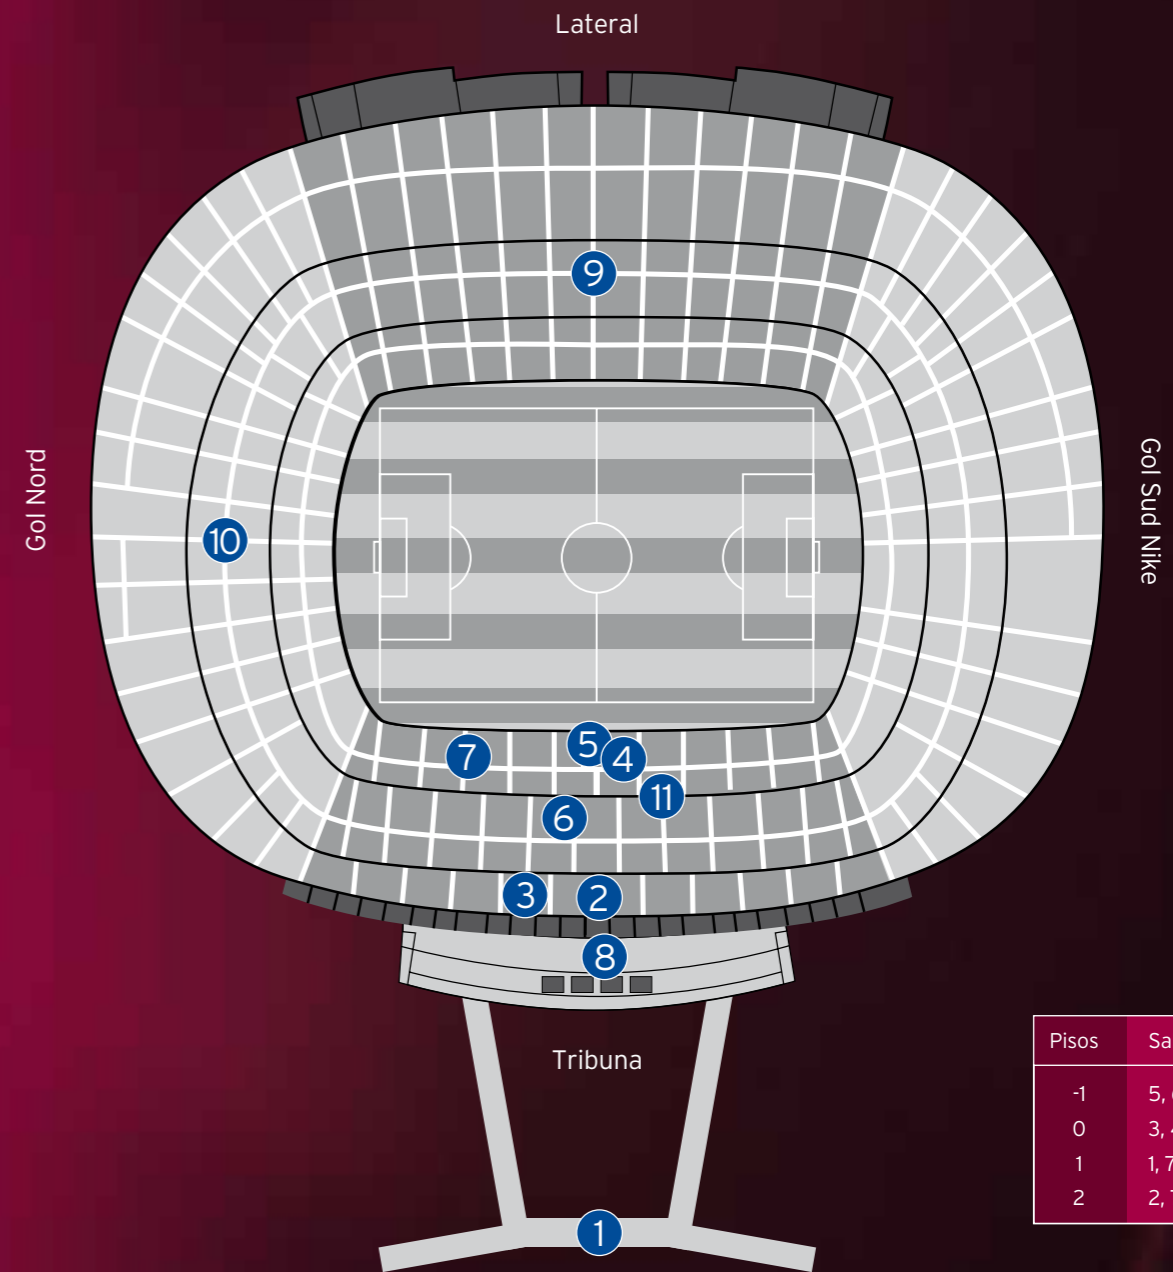

Sales Camp Nou

		DIMENSIONS (m²)	MESURES	BANQUET	CÒCTEL	ESCOLA	TEATRE	IMPERIAL	"U"
①	Sala París '06	360	20x18x3	200	300	250	400	170	175
②	Sala Roma '09	520	50x10x3	240	360	100	150	100	
③	Hall Tribuna	1.100		750	1.000				
④	Avantllotja Presidencial	182	14x13x2	80	125				
⑤	Platea Camp Nou	300	24x12		200				
⑥	Avantllotja d'Honor [Àrea Presidencial]	217	31x7x3	110	160				
⑦	Sala Fundació [Àrea Presidencial]	180	18x10x3	70	100	50	70	50	45
⑧	Espai Museu - 1r pis	800		400	500				
	Espai Museu - 2n pis	600		150	200				
⑨	Sala Avantllotja Lateral	350	27x13x2	160	260	60	80	170	40
⑩	Sala Mediapro	375		175	260	40	50	175	
	Espai Graderia (Auditori)								
⑪	Sala Trofeus	80	10x8x2	30	30		20		15
⑫	Avantllotja d'Honor + Fundació + Avantllotja Presidencial	500		230	350				
	• Palau Blaugrana	800	40x20	370	560	400	800		
	• Sala VIP Palau	126	7x18x5	70	100				

Cada sala inclou: **P** pàrquing gratuït i servei d'hostesses

Pisos	Sales
-1	5, 6, 11, 12, 13
0	3, 4, 8
1	1, 7, 9, 10, 14
2	2, 7