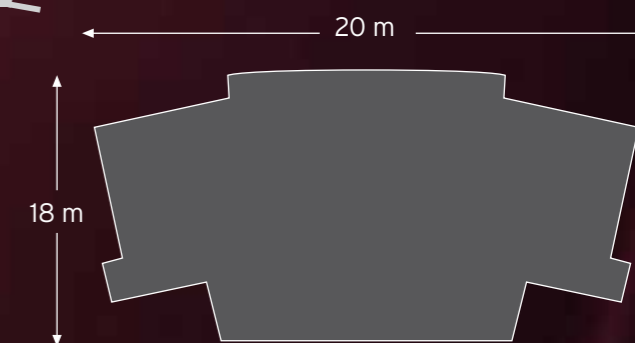

Sala París '06

De forma quadrada, totalment diàfana i amb una gran vidriera amb vista a la façana principal del Camp Nou, està equipada amb dues grans pantalles i decorada amb un mural de l'equip campió de la Champions League 2.006 a París. Una de les sales més polivalents de l'estadi, coneguda per acollir les presentacions als mitjans de comunicació dels nous fitxatges del club.

Dimensions	Banquet	Còctel	Escola	Teatre	Imperial	"U"
360m²	200 pax	300 pax	250 pax	400 pax	170 pax	175 pax