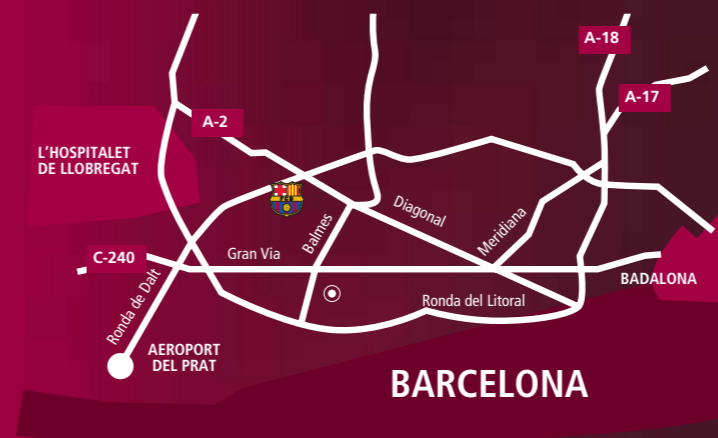

Llotja Palau

Localitats ubicades al costat de la Llotja Presidencial que ofereixen una perspectiva tàctica inmillorable de la pista, i l'ambient més exclusiu de personalitats i exjugadors del Club.

Boxes Pista

Les instal·lacions del FC Barcelona es troben en ple centre urbà, a tot just 10 minuts del centre de la ciutat i a 15 minuts de l'aeroport.

Disposa de fàcil accés amb qualsevol mitjà de transport públic, taxi o transport privat, amb pàrquing a l'interior de les instal·lacions.