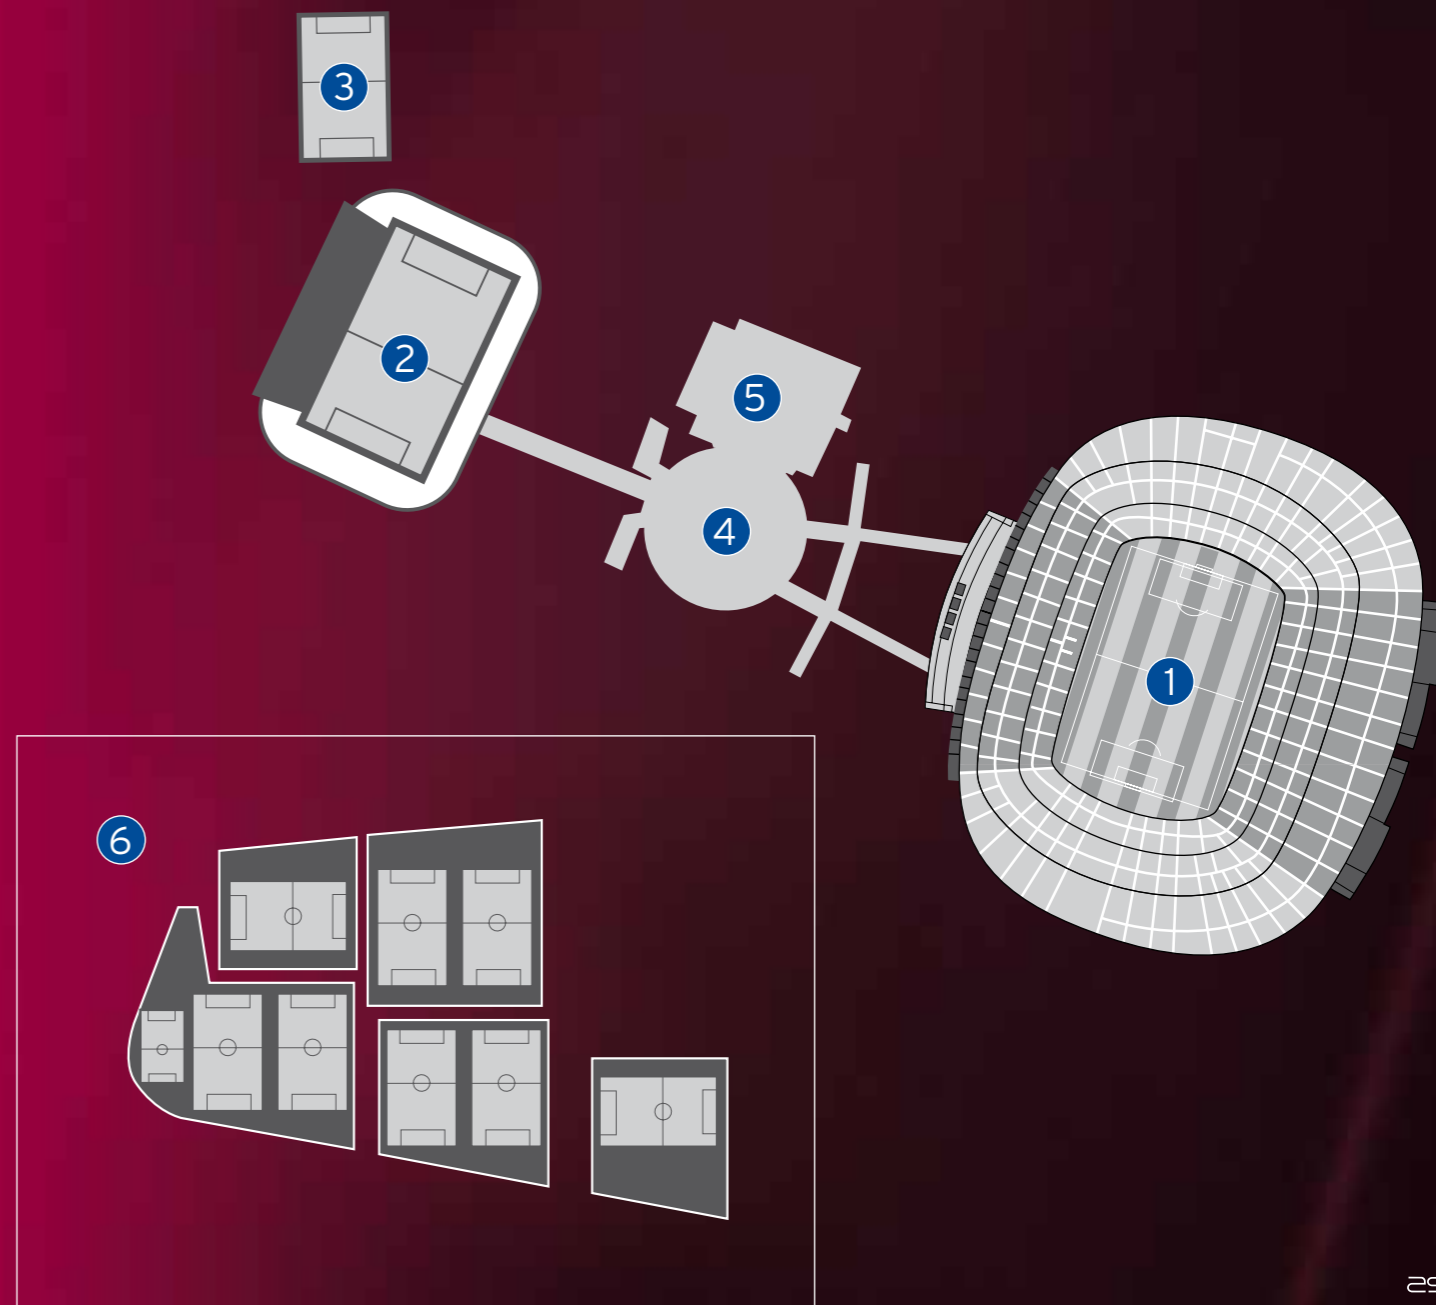

Instal·lacions esportives

		DIMENSIONS (m²)	MESURES
①	Camp Nou (terreny de joc)	7.140	105x68
	Camp Nou (terreny de joc tartà)	8.200	
②	Miniestadi	6.695	103x65
③	Camp Annex 3	6.460	95x68
④	Palau Blaugrana	800	40x20
⑤	Pista de Gel		
⑥	Ciutat Esportiva Joan Gamper	136.839	
	Camps de Gespa Natural	6.825	105x65
	Camps de Gespa Artificial	6.825	105x65
	Pavelló Poliesportiu	1.590	53x30x10