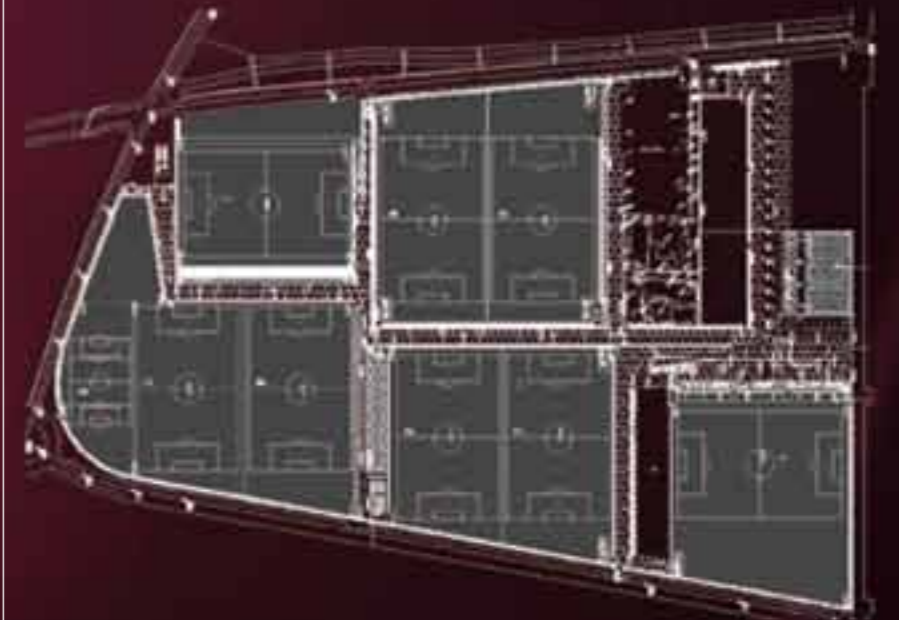

Ciutat Esportiva Joan Gamper

• Inaugurada el 2006 i a tan sols 10 minuts del Camp Nou, aquestes modernes instal·lacions acullen els entrenaments de tots els equips de futbol del club, així com els de diverses seccions.

Compta amb cinc camps d'herba natural, quatre d'herba artificial, un pavelló poliesportiu, un gimnàs, un edifici de serveis i una sala de premsa.