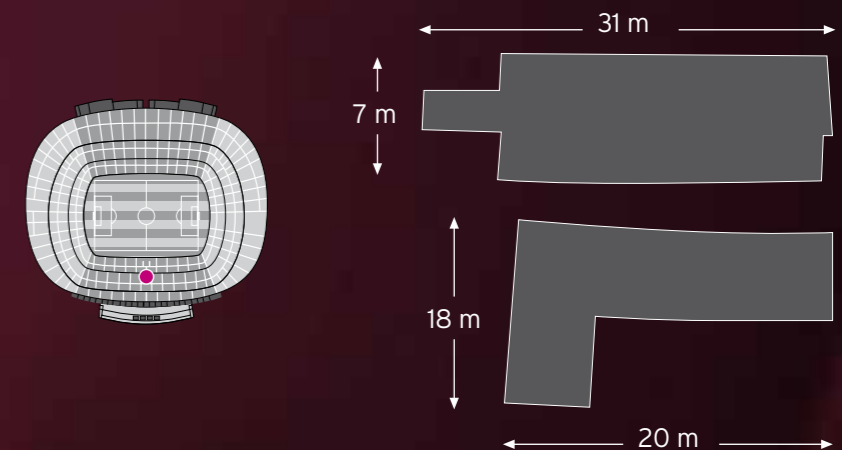

Àrea Presidencial

Sala Avantllotja D'Honor

Situada al nivell inferior de la zona presidencial, la seva moderna decoració amb fustes fosques i materials nobles sota la claraboia amb golfes li confereixen un aspecte modern i distingit.

Està equipada amb mobiliari i nombroses pantalles de plasma. Es caracteritza per la seva versatilitat i possibles combinacions amb espais contigus.

Dimensions	Banquet	Còctel	Escola	Teatre	Imperial	"U"
217m²	110 pax	160 pax	-	-	-	-

Sala Fundació

Dimensions	Banquet	Còctel	Escola	Teatre	Imperial	"U"
180m²	70 pax	100 pax	50 pax	70 pax	50 pax	45 pax

Concebuda com una prolongació de la Sala Avantllotja, compta amb una vista parcial al terreny de joc. És un espai idoni per a reunions i còctels de petit format. Té una excel·lent ubicació sota la Llotja Presidencial, panells divisoris i una decoració elegant en fusta de colors foscs.