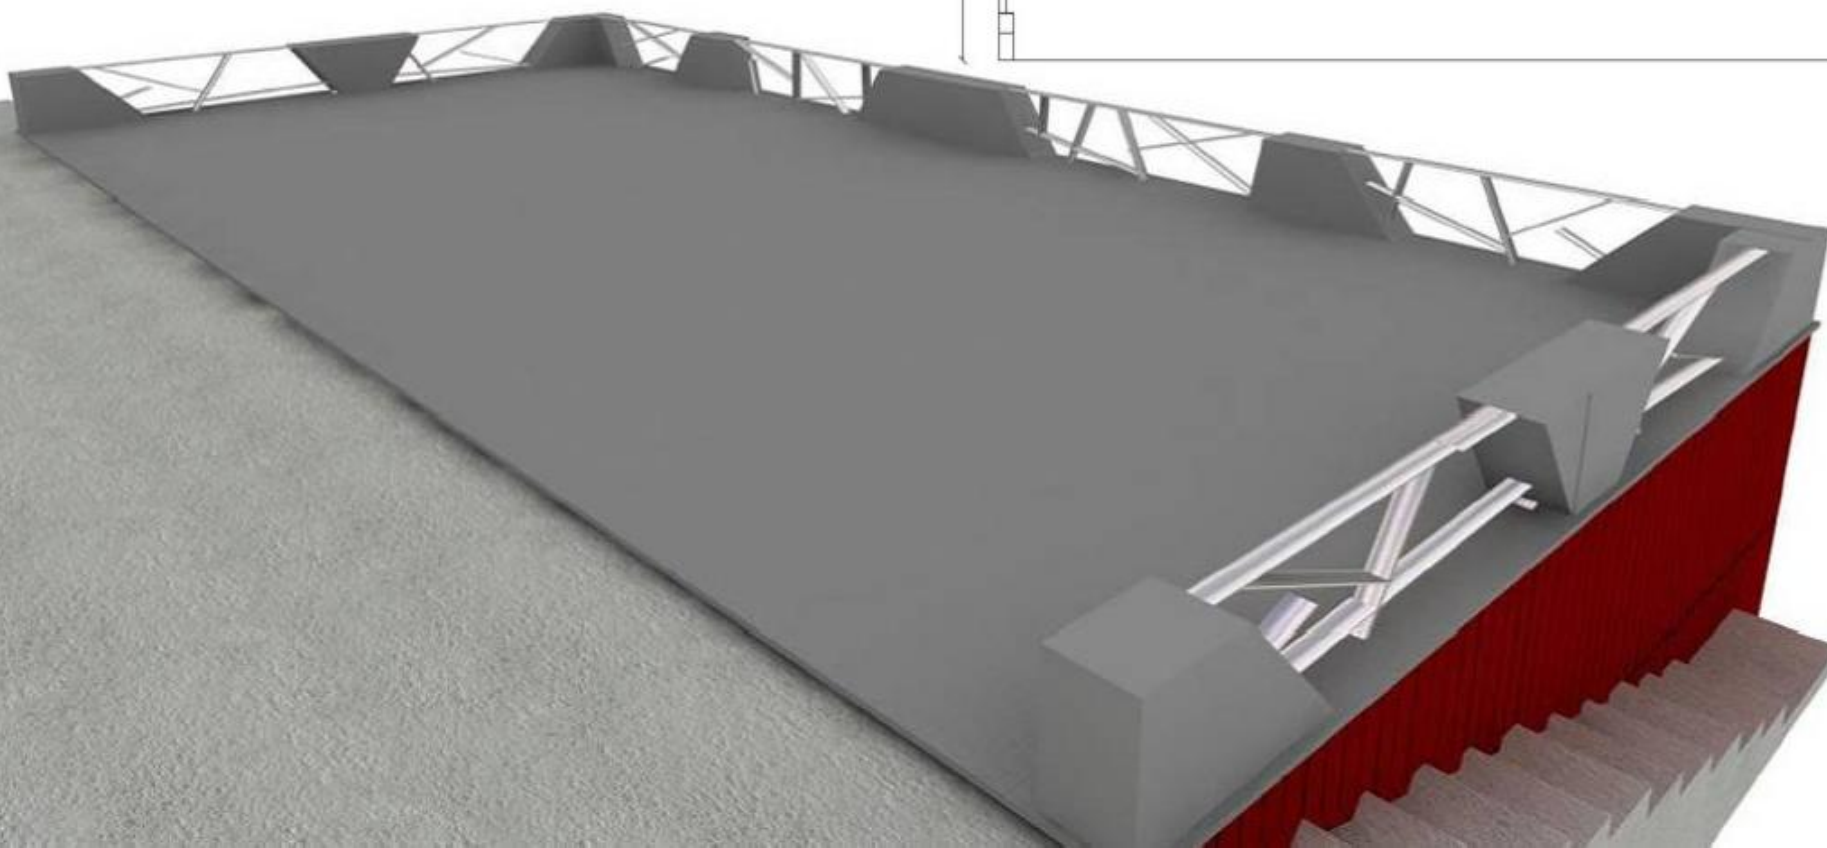

Espectacular terrassa de 400 m2, construïda sobre la 1ª graderia de tribuna, cara al terreny de joc

Espai a l'aire lliure, protegit del sol i la pluja per la gran visera de tribuna del Camp Nou

Per a recepcions tipus còctel, sopars de gala i presentacions o espectacles de gran format

Característiques de l' espai: accés exterior

Platea del Camp Nou

Accés dels convidats per l'escalinata principal amb opció a catifa vermella

Façana de vidre amb estàtues de gran mida il·luminades

Zona personalitzable amb elements retroil·luminats i projecció gegant de logotip