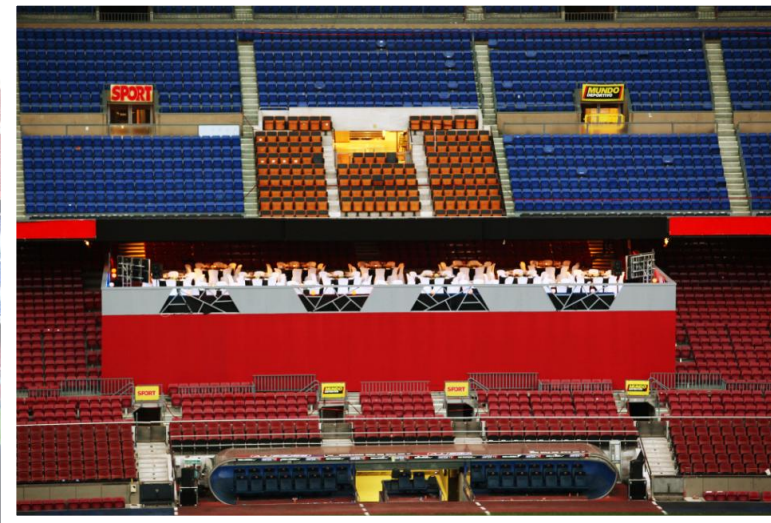

Característiques de l'espai: Cóctel

Platea del Camp Nou

Espai integrat a la grada, amb la possibilitat d'usar els seients adjacents

Servei de catering dinàmic, combinable amb visites a les instal·lacions

Capacitat en còctel: **350 persones**