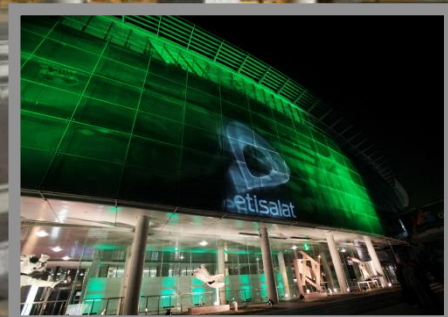

Característiques de l' espai: accés exterior

Platea del Camp Nou

Accés dels convidats per l'escalinata principal amb opció a catifa vermella

Façana de vidre amb estàtues de gran mida il·luminades

Zona personalitzable amb elements retroil·luminats i projecció gegant de logotip