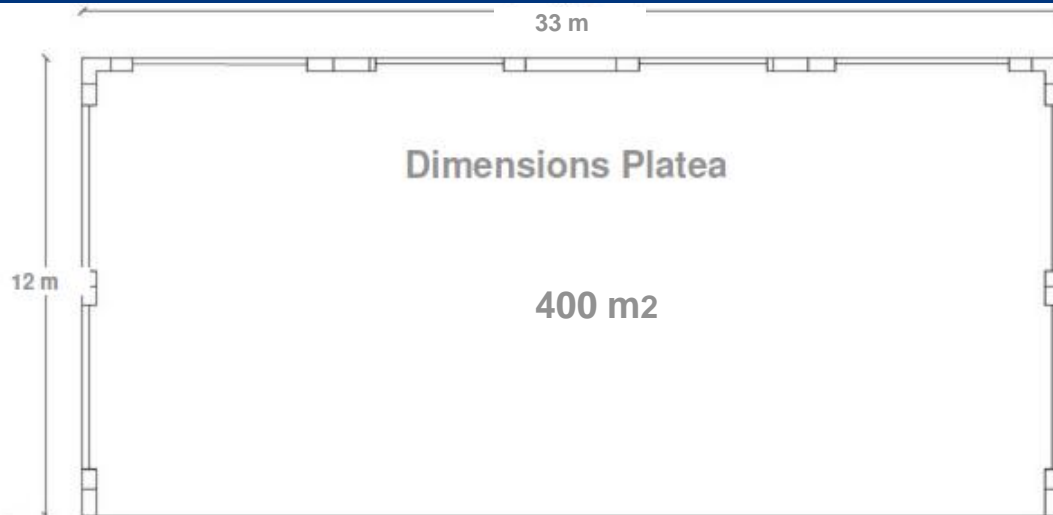

Característiques de l' espai: accés exterior

Platea del Camp Nou

Accés dels convidats per l'escalinata principal amb opció a catifa vermella

Façana de vidre amb estàtues de gran mida il·luminades

Zona personalitzable amb elements retroil·luminats i projecció gegant de logotip