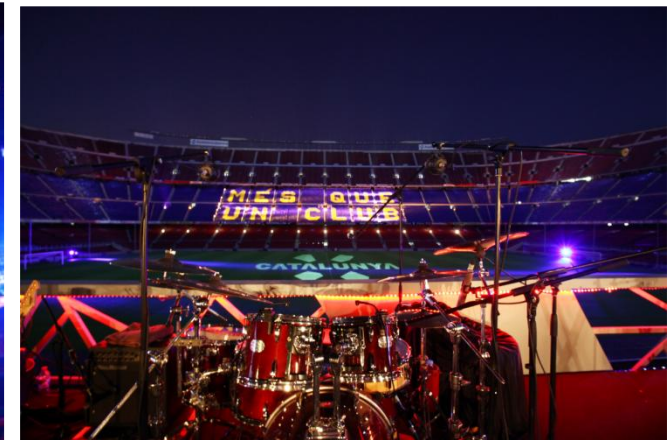

Característiques de l'Espai: Animació

Platea del Camp Nou

Servei d' animació i entreteniment

Personalització dels serveis d' imatge i sò

Capacitat en auditori: 1.200 persones