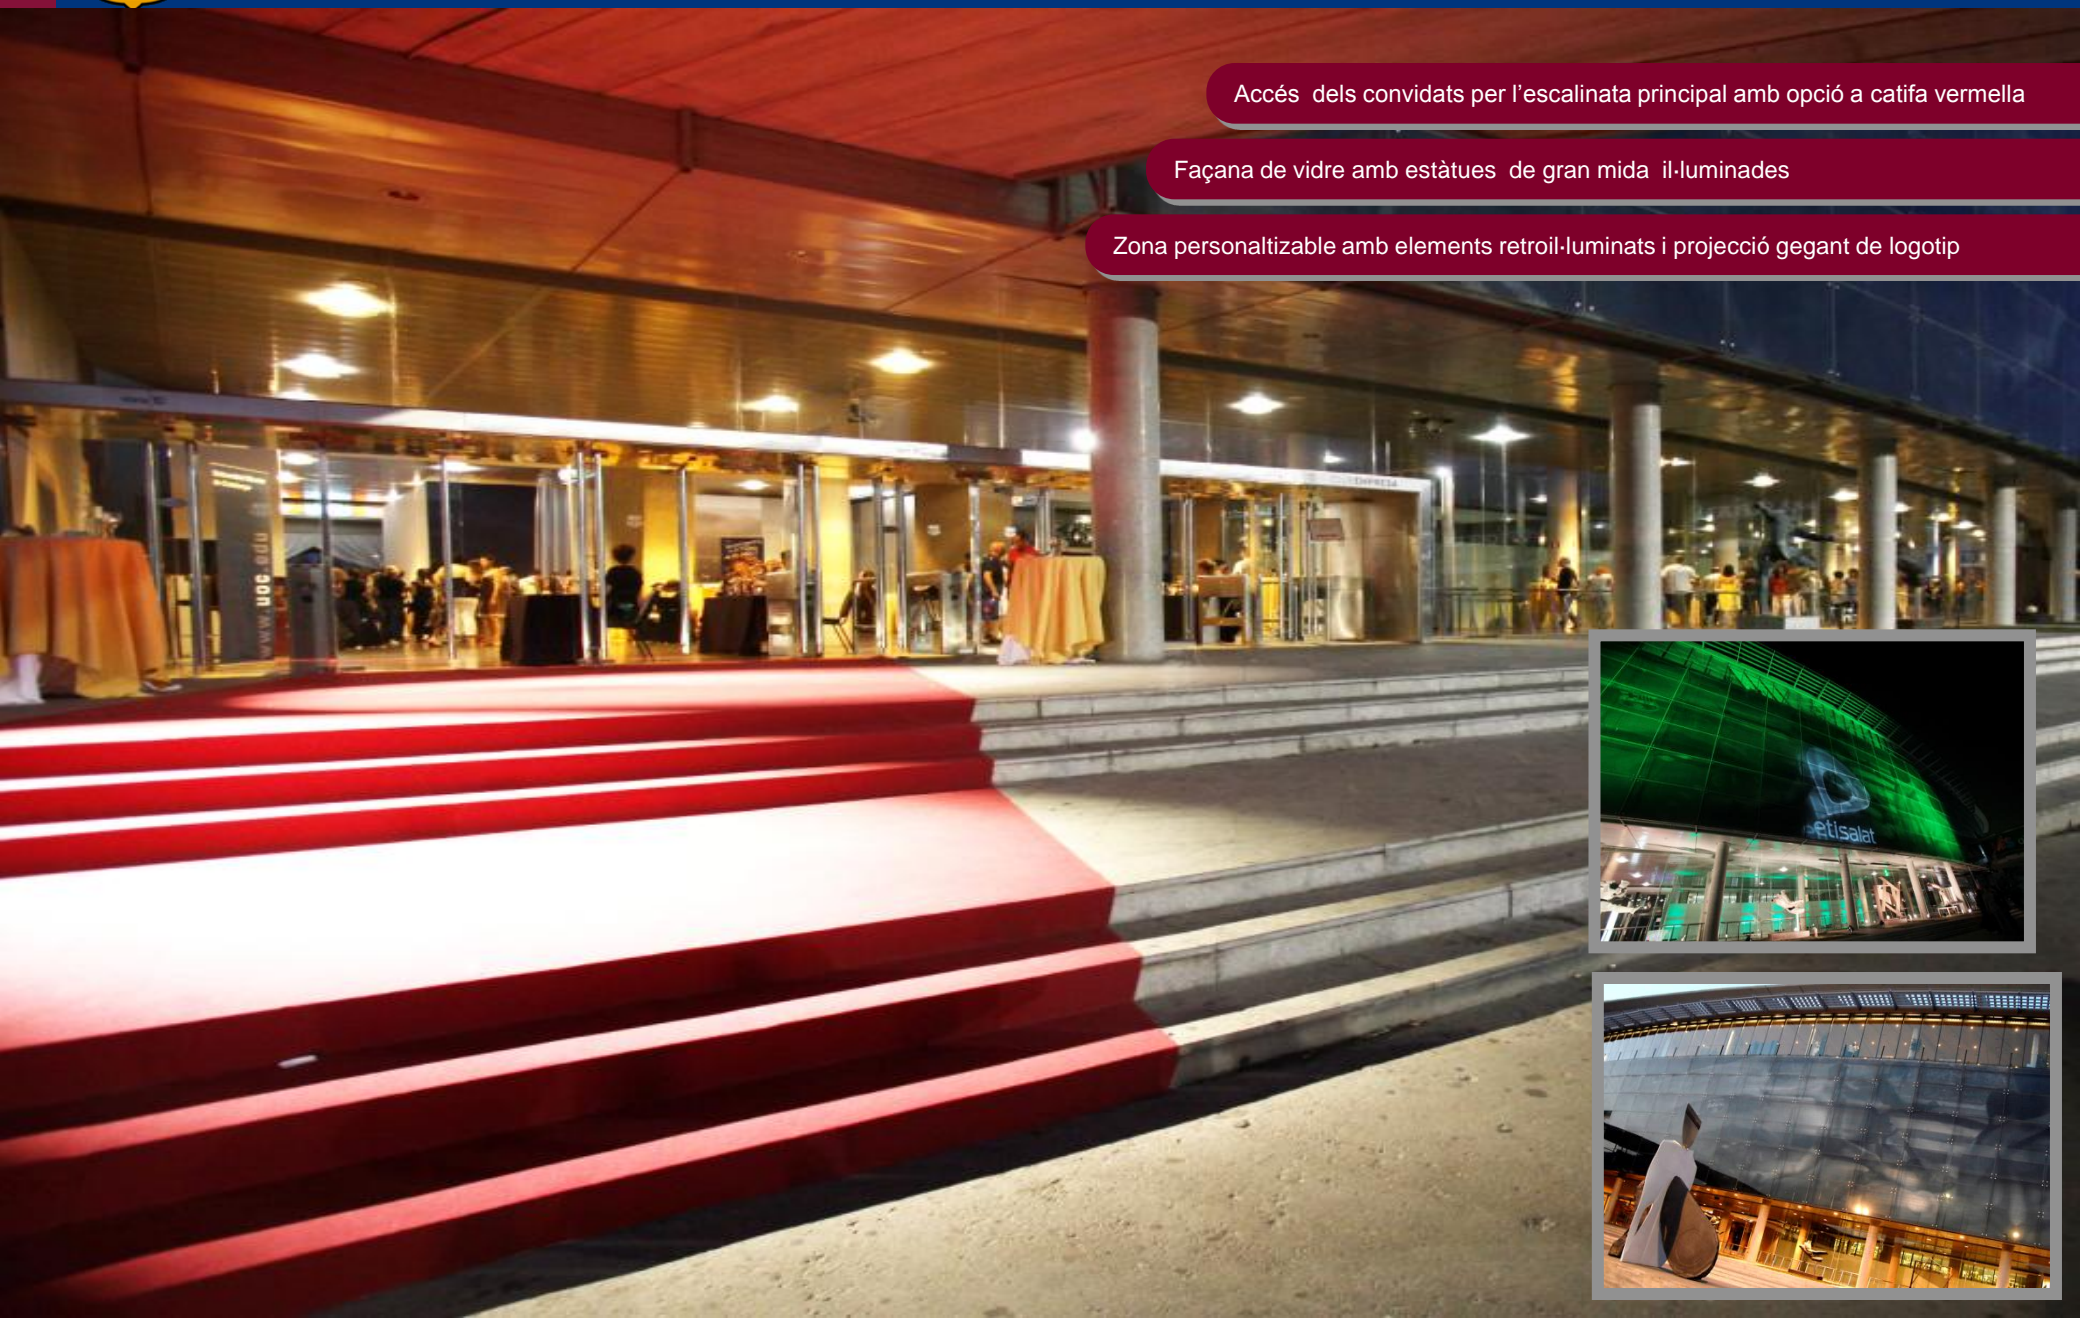

Característiques de l' espai: accés exterior

Platea del Camp Nou

Accés dels convidats per l'escalinata principal amb opció a catifa vermella

Façana de vidre amb estàtues de gran mida il·luminades

Zona personalitzable amb elements retroil·luminats i projecció gegant de logotip