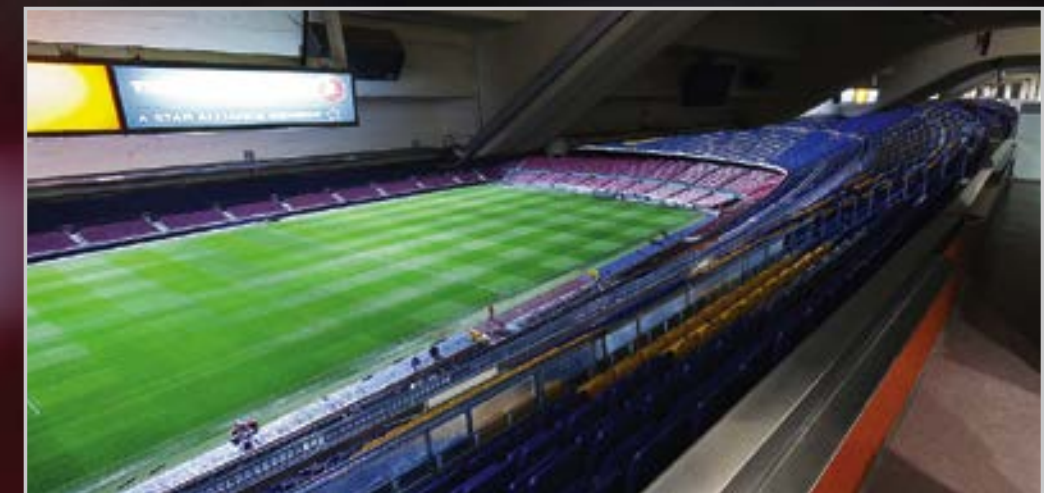

SEIENTS VIP PLATINUM SALA ROMA

Ubicades a la part alta de segona graderia de Tribuna, aquestes localitats brinden al client privacitat i confort per gaudir del partit, alhora que una visió excepcional del terreny de joc.

Tenen accés a la Sala VIP Roma 09, la qual acull també els clients VIP de les Llotges més selectes del Camp Nou.