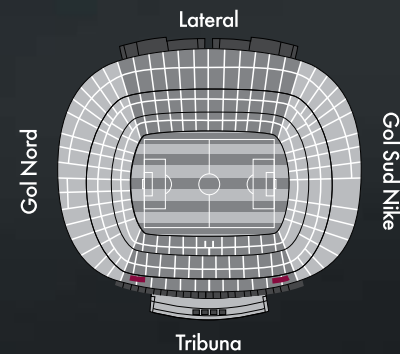

Des de la primera graderia fins a la tercera, podrà triar la localitat que més s'ajusti al seu interès, tot considerant també la millor sala per als seus clients.

Els seients VIP es divideixen en les categories següents:

A través de la porta 15 del Camp Nou s'accedeix a l'Avantllotja d'Honor, la sala VIP corresponent als seients esmentats i des de la qual es pot accedir a aquests.

SEIENTS VIP PLATINUM FO DE TRIBUNA

Aquests són els seients més propers a la Llotja Presidencial. Estan situats a la fila 0 de la segona graderia de Tribuna, estan coberts i ofereixen una perspectiva ideal de l'Estadi.

La porta 15 dona la benvinguda als clients VIP que tenen aquestes localitats, els quals tenen accés a la sala VIP Avantllotja d'Honor.

SEIENTS VIP PLATINUM SALA ROMA

Ubicades a la part alta de segona graderia de Tribuna, aquestes localitats brinden al client privacitat i confort per gaudir del partit, alhora que una visió excepcional del terreny de joc.

Tenen accés a la Sala VIP Roma 09, la qual acull també els clients VIP de les Llotges més selectes del Camp Nou.

ELS SEIENTS VIP PALLADIUM

Són seients coberts situats a tercera graderia de Tribuna, amb una vista panoràmica excepcional del terreny de joc i de les graderies. Des d'aquí es contempla la immensitat del Camp Nou i els partits es viuen amb la màxima intensitat.