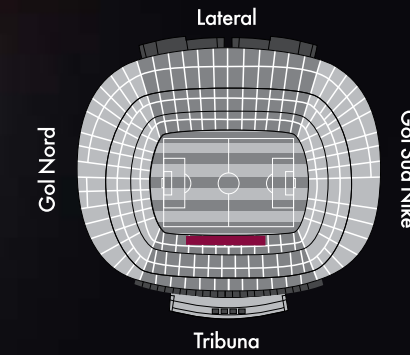

Ubicació: Lateral 1a Graderia.
Capacitat: 6, 7, 10, 12, 15 o 16 places.

ELS SEIENTS VIP

El programa 'Hospitality' posa al seu abast les millors localitats del Camp Nou, uns seients exclusius situats a diferents punts de l'Estadi que ofereixen una visió privilegiada del terreny de joc. Aquestes localitats, a més, donen accés a una sala VIP, on vostè podrà gaudir de diversos serveis que s'hi ofereixen, com el càterring.

Des de la primera graderia fins a la tercera, podrà triar la localitat que més s'ajusti al seu interès, tot considerant també la millor sala per als seus clients.

Els seients VIP es divideixen en les categories següents:

- Gold
- Platinum FO de Tribuna
- Platinum de Sala Roma
- Palladium
- Silver

ELS SEIENTS VIP GOLD

Aquestes localitats estan ubicades a primera graderia de Tribuna, tot just al voltant de les banquetes i del túnel de vestidors. Estan pràcticament arran del terreny de joc.