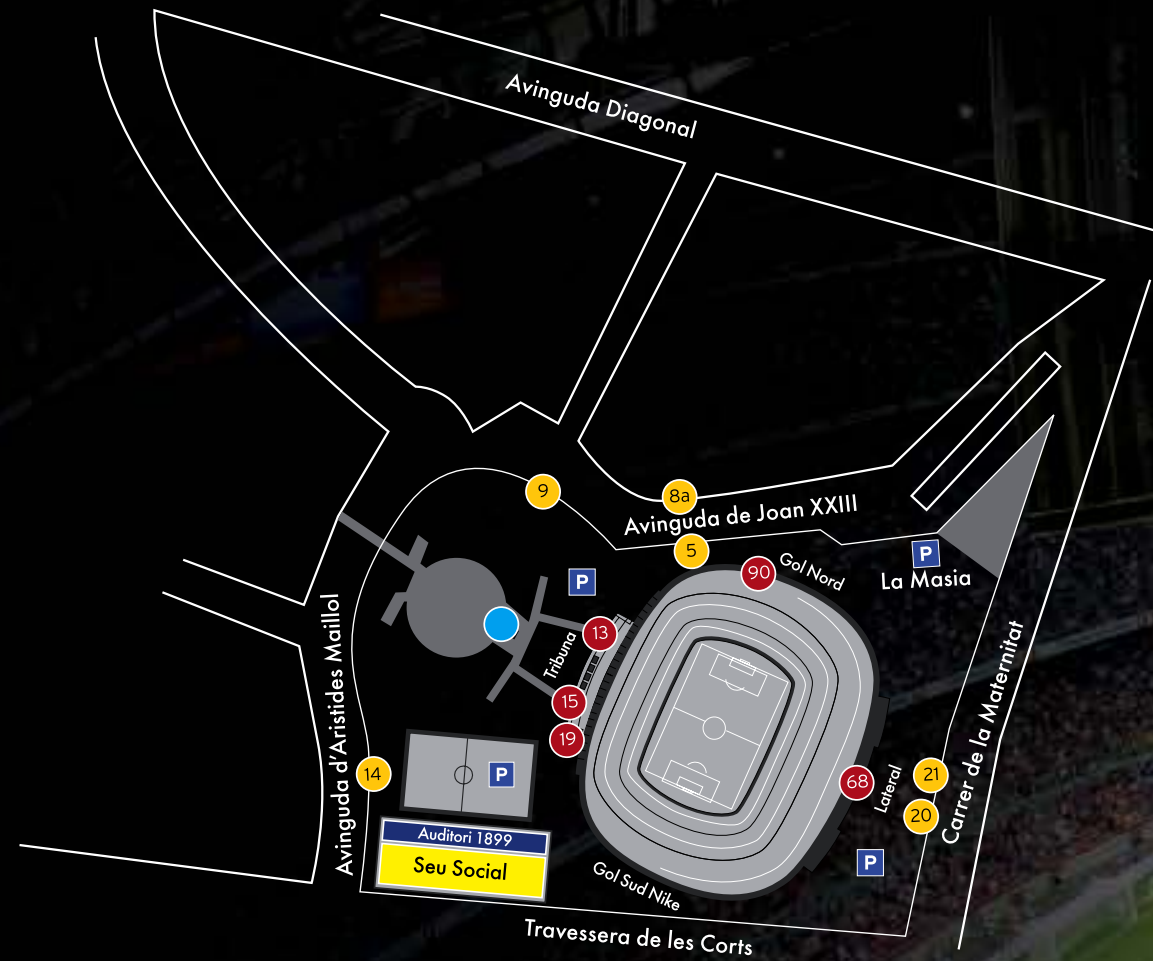

LOCALITZACIÓ

Accessos i Portes d'accés

- Accessos en cotxe ●
- Portes d'accés Camp Nou ●
- Porta d'accés VIP Palau ●