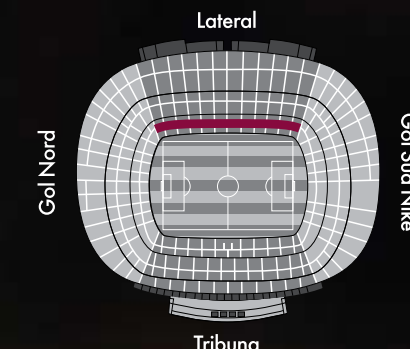

Ubicació: Tribuna 2a Graderia.
Capacitat: 7, 11, 12 o 14 places.

LLOTGES DE 2a GRADERIA

Aquestes Llotges estan ubicades a la segona graderia, al llarg de tot el Lateral i als Gols. Gràcies a la seva elevada posició es pot gaudir d'una visió espectacular del terreny de joc. Compten amb un accés directe independent.

Ubicació: Lateral i Gols 2a Graderia.

Capacitat: 14 o 16 places.

LLOTGES DE LATERAL

Aquests espais exclusius estan situats al llarg de tot el Lateral de primera graderia. La porta 68 del Camp Nou dona entrada a la sala VIP Avantllotja Lateral, des de la qual hi ha accés directe a aquestes Llotges. La seva proximitat amb el terreny de joc fa que des dels seus seients, els partits es visquin amb tot luxe de detalls.

Des de la primera graderia fins a la tercera, podrà triar la localitat que més s'ajusti al seu interès, tot considerant també la millor sala per als seus clients.

Els seients VIP es divideixen en les categories següents: