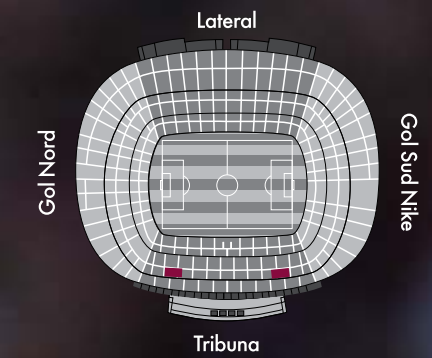

Des de la primera graderia fins a la tercera, podrà triar la localitat que més s'ajusti al seu interès, tot considerant també la millor sala per als seus clients.

Els seients VIP es divideixen en les categories següents:

- Gold
- Platinum FO de Tribuna
- Platinum de Sala Roma
- Palladium
- Silver

ELS SEIENTS VIP GOLD

Aquestes localitats estan ubicades a primera graderia de Tribuna, tot just al voltant de les banquetes i del túnel de vestidors. Estan pràcticament arran del terreny de joc.

A través de la porta 15 del Camp Nou s'accedeix a l'Avantllotja d'Honor, la sala VIP corresponent als seients esmentats i des de la qual es pot accedir a aquests.

SEIENTS VIP PLATINUM FO DE TRIBUNA

Aquests són els seients més propers a la Llotja Presidencial. Estan situats a la fila 0 de la segona graderia de Tribuna, estan coberts i ofereixen una perspectiva ideal de l'Estadi.

La porta 15 dona la benvinguda als clients VIP que tenen aquestes localitats, els quals tenen accés a la sala VIP Avantllotja d'Honor.

SEIENTS VIP PLATINUM SALA ROMA

Ubicades a la part alta de segona graderia de Tribuna, aquestes localitats brinden al client privacitat i confort per gaudir del partit, alhora que una visió excepcional del terreny de joc.