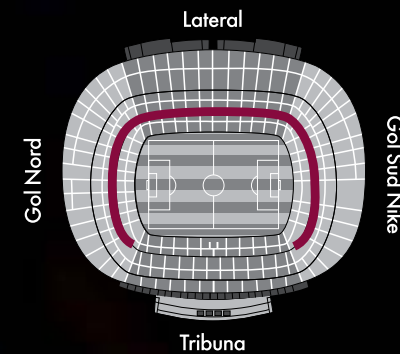

Des de la primera graderia fins a la tercera, podrà triar la localitat que més s'ajusti al seu interès, tot considerant també la millor sala per als seus clients.

Els seients VIP es divideixen en les categories següents:

La porta 15 dona la benvinguda als clients VIP que tenen aquestes localitats, els quals tenen accés a la sala VIP Avantllotja d'Honor.

SEIENTS VIP PLATINUM SALA ROMA

Ubicades a la part alta de segona graderia de Tribuna, aquestes localitats brinden al client privacitat i confort per gaudir del partit, alhora que una visió excepcional del terreny de joc.

Tenen accés a la Sala VIP Roma 09, la qual acull també els clients VIP de les Llotges més selectes del Camp Nou.

ELS SEIENTS VIP PALLADIUM

Són seients coberts situats a tercera graderia de Tribuna, amb una vista panoràmica excepcional del terreny de joc i de les graderies. Des d'aquí es contempla la immensitat del Camp Nou i els partits es viuen amb la màxima intensitat.

Tenen accés a la Sala Roma 09, un espai ampli, modern i ideal pel networking, on s'hi troben professionals de diverses disciplines.

ELS SEIENTS VIP SILVER

Situats al lateral i als gols de la fila 0 de segona graderia, aquestes localitats ofereixen una visió privilegiada del partit, gràcies a la seva proximitat al terreny de joc i la seva posició elevada respecte a aquest.