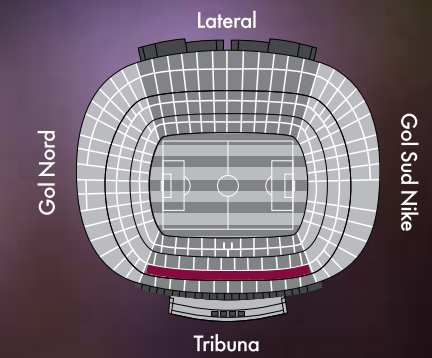

LLOTGES DE SALA ROMA

Les Llotges més exclusives del Camp Nou estan situades a la zona alta de la Tribuna principal. A la porta 19 de l'Estadi es troba el taulell de benvinguda als clients VIP, que dona pas a l'espaiosa i espectacular sala Roma 09, des de la qual hi ha accés directe a les Llotges.

Ubicació: Tribuna 2a Graderia.
Capacitat: 7, 11, 12 o 14 places.