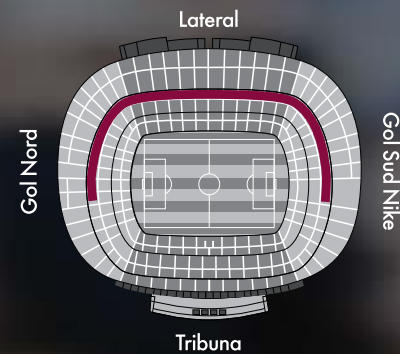

Conegui totes les opcions disponibles:

- Llotges de Sala Roma
- Llotges de 2a Graderia
- Llotges de Lateral

LLOTGES DE SALA ROMA

Les Llotges més exclusives del Camp Nou estan situades a la zona alta de la Tribuna principal. A la porta 19 de l'Estadi es troba el taulell de benvinguda als clients VIP, que dona pas a l'espaiosa i espectacular sala Roma 09, des de la qual hi ha accés directe a les Llotges.

Ubicació: Tribuna 2a Graderia.
Capacitat: 7, 11, 12 o 14 places.

LLOTGES DE 2a GRADERIA

Aquestes Llotges estan ubicades a la segona graderia, al llarg de tot el Lateral i als Gols. Gràcies a la seva elevada posició es pot gaudir d'una visió espectacular del terreny de joc. Compten amb un accés directe independent.