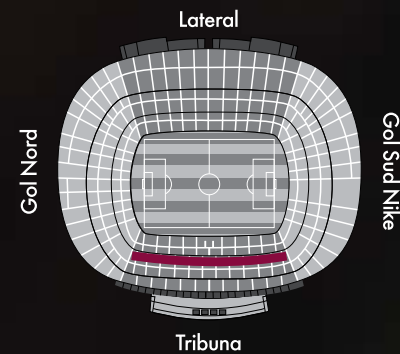

Des de la primera graderia fins a la tercera, podrà triar la localitat que més s'ajusti al seu interès, tot considerant també la millor sala per als seus clients.

Els seients VIP es divideixen en les categories següents:

- Gold
- Platinum FO de Tribuna
- Platinum de Sala Roma
- Palladium
- Silver

ELS SEIENTS VIP GOLD

Aquestes localitats estan ubicades a primera graderia de Tribuna, tot just al voltant de les banquetes i del túnel de vestidors. Estan pràcticament arran del terreny de joc.

A través de la porta 15 del Camp Nou s'accedeix a l'Avantllotja d'Honor, la sala VIP corresponent als seients esmentats i des de la qual es pot accedir a aquests.

SEIENTS VIP PLATINUM FO DE TRIBUNA

Aquests són els seients més propers a la Llotja Presidencial. Estan situats a la fila 0 de la segona graderia de Tribuna, estan coberts i ofereixen una perspectiva ideal de l'Estadi.