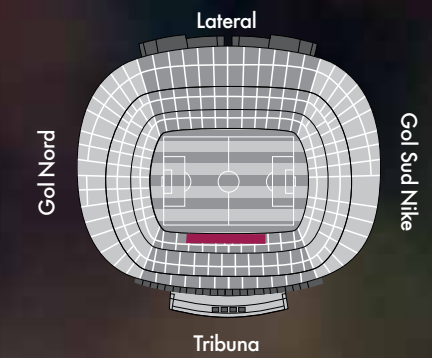

Ubicació: Lateral i Gols 2a Graderia.

Capacitat: 14 o 16 places.

LLOTGES DE LATERAL

Aquests espais exclusius estan situats al llarg de tot el Lateral de primera graderia. La porta 68 del Camp Nou dóna entrada a la sala VIP Avantllotja Lateral, des de la qual hi ha accés directe a aquestes Llotges. La seva proximitat amb el terreny de joc fa que des dels seus seients, els partits es visquin amb tot luxe de detalls.

Ubicació: Lateral 1a Graderia.
Capacitat: 6, 7, 10, 12, 15 o 16 places.

ELS SEIENTS VIP GOLD

Aquestes localitats estan ubicades a primera graderia de Tribuna, tot just al voltant de les banquetes i del túnel de vestidors. Estan pràcticament arran del terreny de joc.