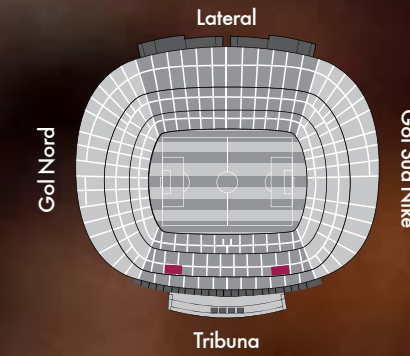

Ubicació: Lateral 1a Graderia.
Capacitat: 6, 7, 10, 12, 15 o 16 places.

ELS SEIENTS VIP GOLD

Aquestes localitats estan ubicades a primera graderia de Tribuna, tot just al voltant de les banquetes i del túnel de vestidors. Estan pràcticament arran del terreny de joc.

A través de la porta 15 del Camp Nou s'accedeix a l'Avantllotja d'Honor, la sala VIP corresponent als seients esmentats i des de la qual es pot accedir a aquests.

SEIENTS VIP PLATINUM FO DE TRIBUNA

Aquests són els seients més propers a la Llotja Presidencial. Estan situats a la fila 0 de la segona graderia de Tribuna, estan coberts i ofereixen una perspectiva ideal de l'Estadi.

La porta 15 dóna la benvinguda als clients VIP que tenen aquestes localitats, els quals tenen accés a la sala VIP Avantllotja d'Honor.

SEIENTS VIP PLATINUM SALA ROMA

Ubicades a la part alta de segona graderia de Tribuna, aquestes localitats brinden al client privacitat i confort per gaudir del partit, alhora que una visió excepcional del terreny de joc.