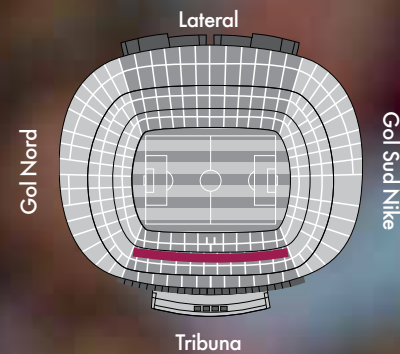

Ubicació: Lateral 1a Graderia.
Capacitat: 6, 7, 10, 12, 15 o 16 places.

ELS SEIENTS VIP GOLD

Aquestes localitats estan ubicades a primera graderia de Tribuna, tot just al voltant de les banquetes i del túnel de vestidors. Estan pràcticament arran del terreny de joc.

A través de la porta 15 del Camp Nou s'accedeix a l'Avantllotja d'Honor, la sala VIP corresponent als seients esmentats i des de la qual es pot accedir a aquests.

SEIENTS VIP PLATINUM FO DE TRIBUNA

Aquests són els seients més propers a la Llotja Presidencial. Estan situats a la fila 0 de la segona graderia de Tribuna, estan coberts i ofereixen una perspectiva ideal de l'Estadi.