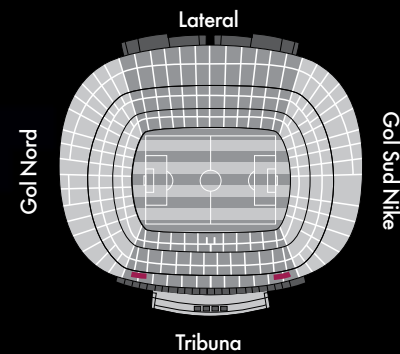

Ubicació: Lateral 1a Graderia.
Capacitat: 6, 7, 10, 12, 15 o 16 places.

ELS SEIENTS VIP GOLD

Aquestes localitats estan ubicades a primera graderia de Tribuna, tot just al voltant de les banquetes i del túnel de vestidors. Estan pràcticament arran del terreny de joc.

A través de la porta 15 del Camp Nou s'accedeix a l'Avantllotja d'Honor, la sala VIP corresponent als seients esmentats i des de la qual es pot accedir a aquests.

SEIENTS VIP PLATINUM FO DE TRIBUNA

Aquests són els seients més propers a la Llotja Presidencial. Estan situats a la fila 0 de la segona graderia de Tribuna, estan coberts i ofereixen una perspectiva ideal de l'Estadi.

La porta 15 dóna la benvinguda als clients VIP que tenen aquestes localitats, els quals tenen accés a la sala VIP Avantllotja d'Honor.

SEIENTS VIP PLATINUM SALA ROMA

Ubicades a la part alta de segona graderia de Tribuna, aquestes localitats brinden al client privacitat i confort per gaudir del partit, alhora que una visió excepcional del terreny de joc.

Tenen accés a la Sala VIP Roma 09, la qual acull també els clients VIP de les Llotges més selectes del Camp Nou.

ELS SEIENTS VIP PALLADIUM

Són seients coberts situats a tercera graderia de Tribuna, amb una vista panoràmica excepcional del terreny de joc i de les graderies. Des d'aquí es contempla la immensitat del Camp Nou i els partits es viuen amb la màxima intensitat.