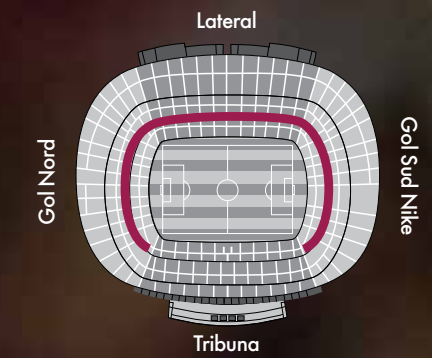

La porta 15 dóna la benvinguda als clients VIP que tenen aquestes localitats, els quals tenen accés a la sala VIP Avantllotja d'Honor.

SEIENTS VIP PLATINUM SALA ROMA

Ubicades a la part alta de segona graderia de Tribuna, aquestes localitats brinden al client privacitat i confort per gaudir del partit, alhora que una visió excepcional del terreny de joc.

Tenen accés a la Sala VIP Roma 09, la qual acull també els clients VIP de les Llotges més selectes del Camp Nou.

ELS SEIENTS VIP PALLADIUM

Són seients coberts situats a tercera graderia de Tribuna, amb una vista panoràmica excepcional del terreny de joc i de les graderies. Des d'aquí es contempla la immensitat del Camp Nou i els partits es viuen amb la màxima intensitat.

Tenen accés a la Sala Roma 09, un espai ampli, modern i ideal pel networking, on s'hi troben professionals de diverses disciplines.

ELS SEIENTS VIP SILVER

Situats al lateral i als gols de la fila 0 de segona graderia, aquestes localitats ofereixen una visió privilegiada del partit, gràcies a la seva proximitat al terreny de joc i la seva posició elevada respecte a aquest.