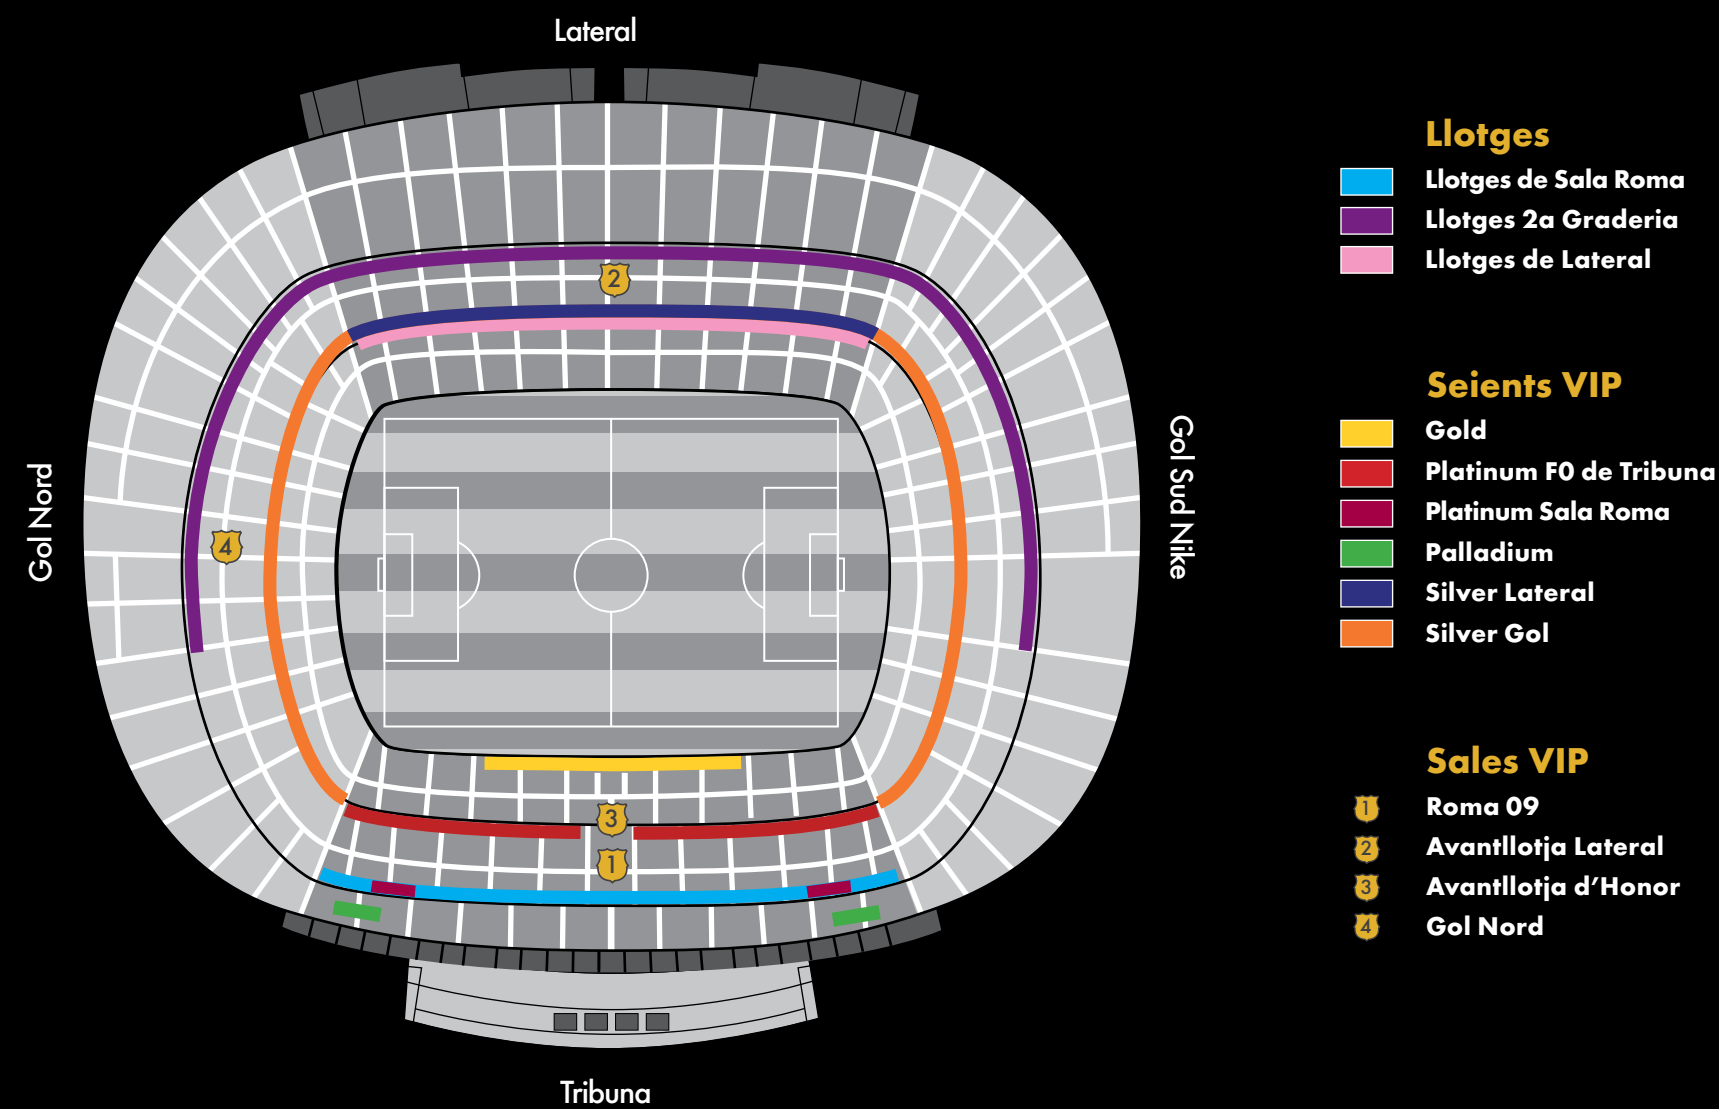

PROGRAMA HOSPITALITY

	UBICACIÓ	CAPACITAT	SALA VIP
LLOTGES			
Llotges de Sala Roma	Tribuna 2a Graderia	7, 11, 12 o 14 seients	Roma 09
Llotges de 2a Graderia	Lateral i Gols 2a Graderia	14 o 16 seients	—
Llotges de Lateral	Lateral 1a Graderia	6, 7, 10, 12, 15 o 16 seients	Avantllotja Lateral
SEIENTS VIP			
Gold	Tribuna 1a Graderia	Mínim 2 seients	Avantllotja d'Honor
Platinum			
Fila 0 Tribuna	1a Fila Tribuna 2a Graderia	Mínim 2 seients	Avantllotja d'Honor
Platinum Sala Roma	Tribuna 2a Graderia	Mínim 2 seients	Roma 09
Palladium	Tribuna 3a Graderia	Mínim 2 seients	Roma 09
Silver	1a Fila Lateral i Gols 2a Graderia	Mínim 2 seients	Mediapro o. Avantllotja Lateral

SERVEIS INCLOSOS PER A TOTES LES LLOTGES I SEIENTS VIP

- Places de pàrquing a l'interior del recinte (en funció de les localitats contractades).
- Servei de càtering i begudes.