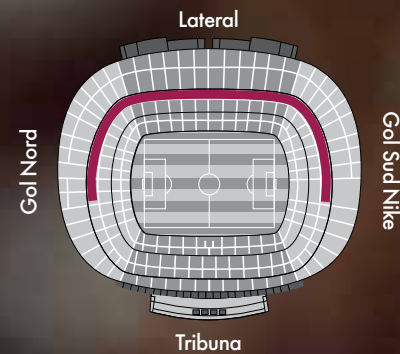

LLOTGES DE 2a GRADERIA

Aquestes Llotges estan ubicades a la segona graderia, al llarg de tot el Lateral i als Gols. Gràcies a la seva elevada posició es pot gaudir d'una visió espectacular del terreny de joc. Compten amb un accés directe independent.

Ubicació: Lateral i Gols 2a Graderia.

Capacitat: 14 o 16 places.