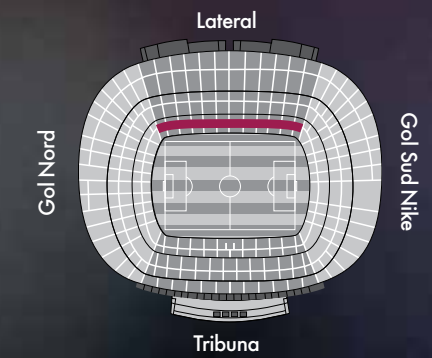

www.fcbarcelona.cat

- Una vegada efectuada la compra no s'admeten canvis ni devolucions.

LLOTGES DE 2a GRADERIA

Aquestes Llotges estan ubicades a la segona graderia, al llarg de tot el Lateral i als Gols. Gràcies a la seva elevada posició es pot gaudir d'una visió espectacular del terreny de joc. Compten amb un accés directe independent.

Ubicació: Lateral i Gols 2a Graderia.

Capacitat: 14 o 16 places.

LLOTGES DE LATERAL

Aquests espais exclusius estan situats al llarg de tot el Lateral de primera graderia. La porta 68 del Camp Nou dóna entrada a la sala VIP Avantllotja Lateral, des de la qual hi ha accés directe a aquestes Llotges. La seva proximitat amb el terreny de joc fa que des dels seus seients, els partits es visquin amb tot luxe de detalls.

Ubicació: Lateral 1a Graderia.
Capacitat: 6, 7, 10, 12, 15 o 16 places.

ELS SEIENTS VIP GOLD

Aquestes localitats estan ubicades a primera graderia de Tribuna, tot just al voltant de les banquetes i del túnel de vestidors. Estan pràcticament arran del terreny de joc.