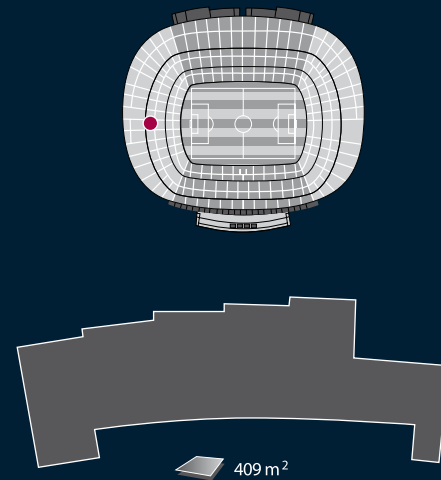

Sala Gol Nord //

Situada a la zona de Gol Nord, amb vistes a la Masia i al Tibidabo gràcies a una gran vidriera.

Combina una decoració elegant en fusta amb fotografies de gran format dels jugadors del FC Barcelona en accions de joc i diverses pantalles de plasma distribuïdes per la sala.

Dimensions	Banquet	Còctel	Escola	Teatre	Imperial	"U"
409 m²	200 pax	260 pax	40 pax	-	175 pax	45 pax