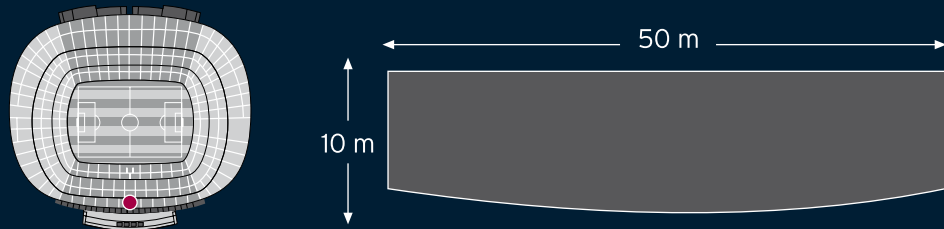

Sala Roma //

De recent construcció i decorada amb un estil sofisticat, compta amb abundant llum natural i unes vistes impressionants dels voltants de l'Estadi, gràcies a la seva elevada posició sobre la Tribuna principal i la seva àmplia vidriera.

És divisible en tres espais gràcies a un modern sistema de panells. Té dues barres i una cuina i limita en la part interna amb 10 llotges privades, que permeten reunions fraccionades i accés directe a l'Estadi.

Dimensions	Banquet	Còctel	Escola	Teatre	Imperial	"U"
595 m²	300 pax	400 pax	100 pax	200 pax	100 pax	-