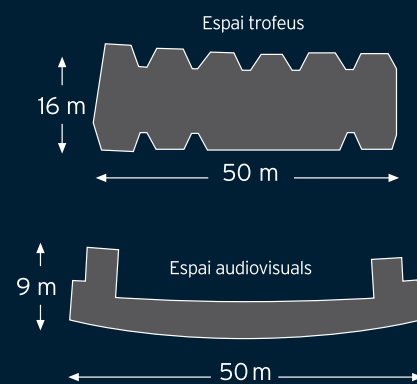

Espai FCB Museu //

El museu esportiu més visitat del món i el més freqüentat de la ciutat se situa en el cor de la zona de Tribuna.

Els seus dos pisos acullen esdeveniments que es caracteritzen per la seva singular posada en escena. Es tracta d'un espai impregnat dels 110 anys d'història del Club i disposa d'una nova zona multimèdia on reviure els moments més emotius del Club d'una manera molt especial.

Espai trofeus	Dimensions	Banquet	Còctel	Escola	Teatre	Imperial	"U"
	1.176 m²	-	700 pax	-	-	-	-
Espai audiovisuals	Dimensions	Banquet	Còctel	Escola	Teatre	Imperial	"U"
	862 m²	-	500 pax	-	-	-	-
Espai museu 3.000	Dimensions	Banquet	Còctel	Escola	Teatre	Imperial	"U"
	3.000 m²	-	1.500 pax	-	-	-	-