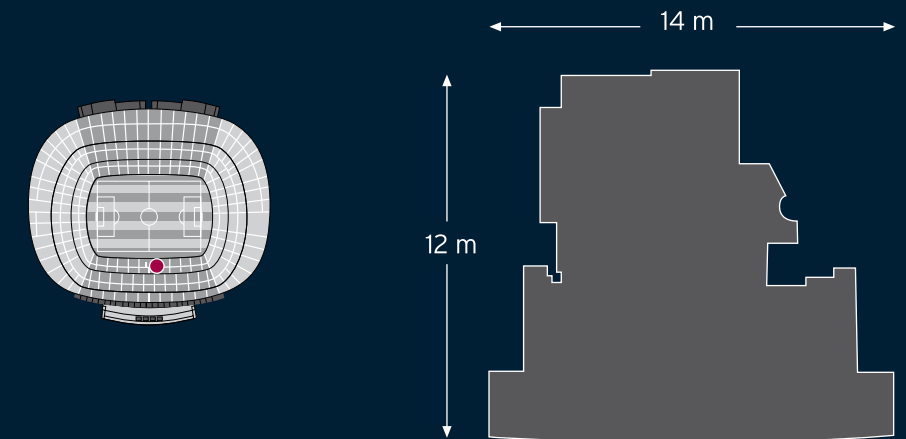

Dimensions	Banquet	Còctel	Escola	Teatre	Imperial	"U"
235 m ²	90 pax	150 pax	-	-	-	-

Àrea Presidencial //

Sala Avantlletja d'Honor

Situada al nivell inferior de la zona presidencial, la seva moderna decoració amb fustes fosques i materials nobles sota la claraboia inclinada li confereixen un aspecte modern i distingit.