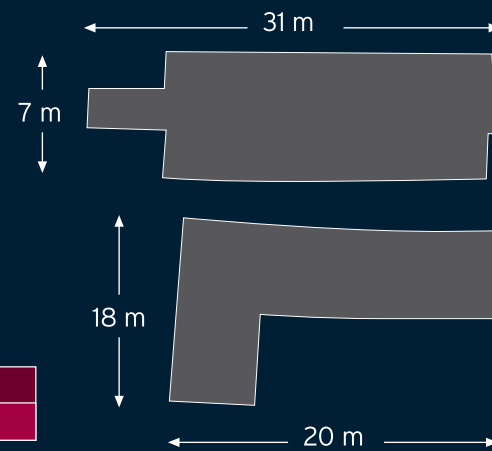

Àrea Presidencial //

Sala Avantlletja d'Honor

Situada al nivell inferior de la zona presidencial, la seva moderna decoració amb fustes fosques i materials nobles sota la claraboia inclinada li confereixen un aspecte modern i distingit.

Està equipada amb mobiliari i nombroses pantalles de plasma. Es caracteritza per la seva versatilitat i possibles combinacions amb espais contigus.

Dimensions	Banquet	Còctel	Escola	Teatre	Imperial	"U"
334 m²	200 pax	250 pax	-	-	-	-

Sala Fundació

Concebuda com una prolongació de la Sala Avantlletja, disposa de vistes al terreny de joc. És un espai idoni per a reunions i còctels de petit format. Té una excel·lent ubicació sota la Llotja Presidencial, panells divisoris i una decoració elegant en fusta de colors foscos.

Dimensions	Banquet	Còctel	Escola	Teatre	Imperial	"U"
146 m²	100 pax	100 pax	50 pax	100 pax	50 pax	45 pax