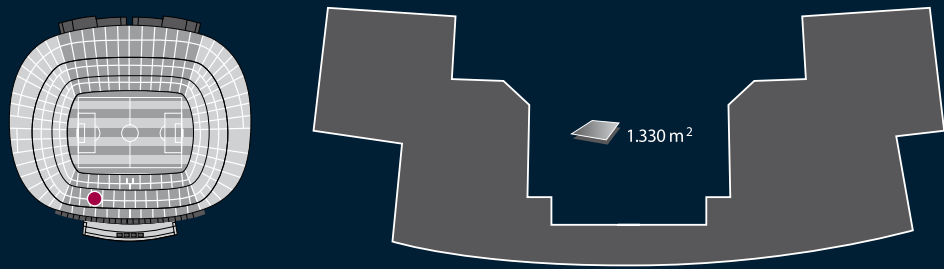

Hall Tribuna //

Espai de gran capacitat que acull actes de fins a 1.000 assistents. Situat a l'entrada principal de l'Estadi, amb una immillorable accessibilitat i connectat amb l'interior del Camp Nou a través de quatre boques de sortida. Els esdeveniments que s'hi realitzen es poden personalitzar aconseguint un elevat nivell de sofisticació i espectacularitat, incorporant muntatges tant a l'escalinata exterior com a la Tribuna Principal i el terreny de joc.

Dimensions	Banquet	Còctel	Escola	Teatre	Imperial	"U"
1.330 m²	800 pax	1.100 pax	-	-	-	-