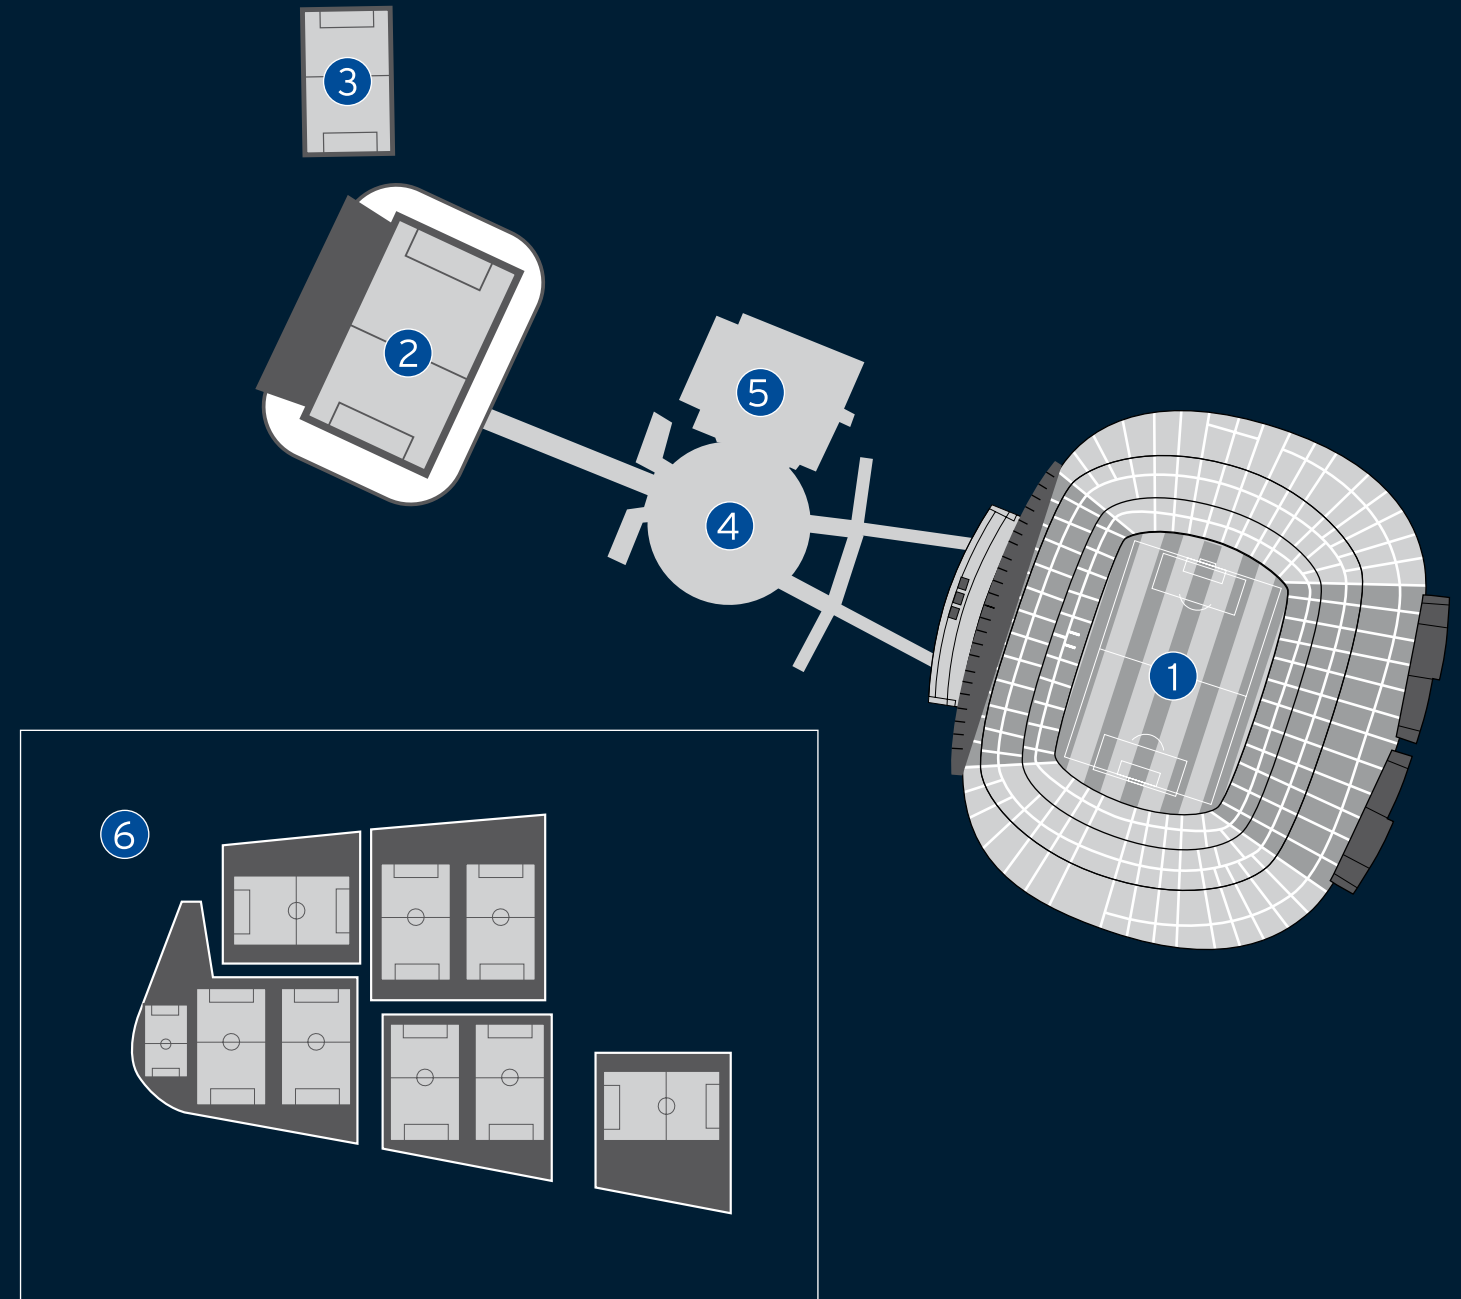

Instal·lacions esportives //

		DIMENSIONS (m²)	MIDES
①	Camp Nou (terreny de joc)	7.140	105x68
	Camp Nou (terreny de joc tartà)	8.200	
②	Miniestadi	6.695	103x65
③	Camp Annex 3	6.460	95x68
④	Palau Blaugrana	800	40x20
⑤	Pista de Gel		
⑥	Ciutat Esportiva Joan Gamper	136.839	
	Camps de Gespa Natural	6.825	105x65
	Camps de Gespa Artificial	6.825	105x65
	Pavelló Poliesportiu	1.590	53x30x10