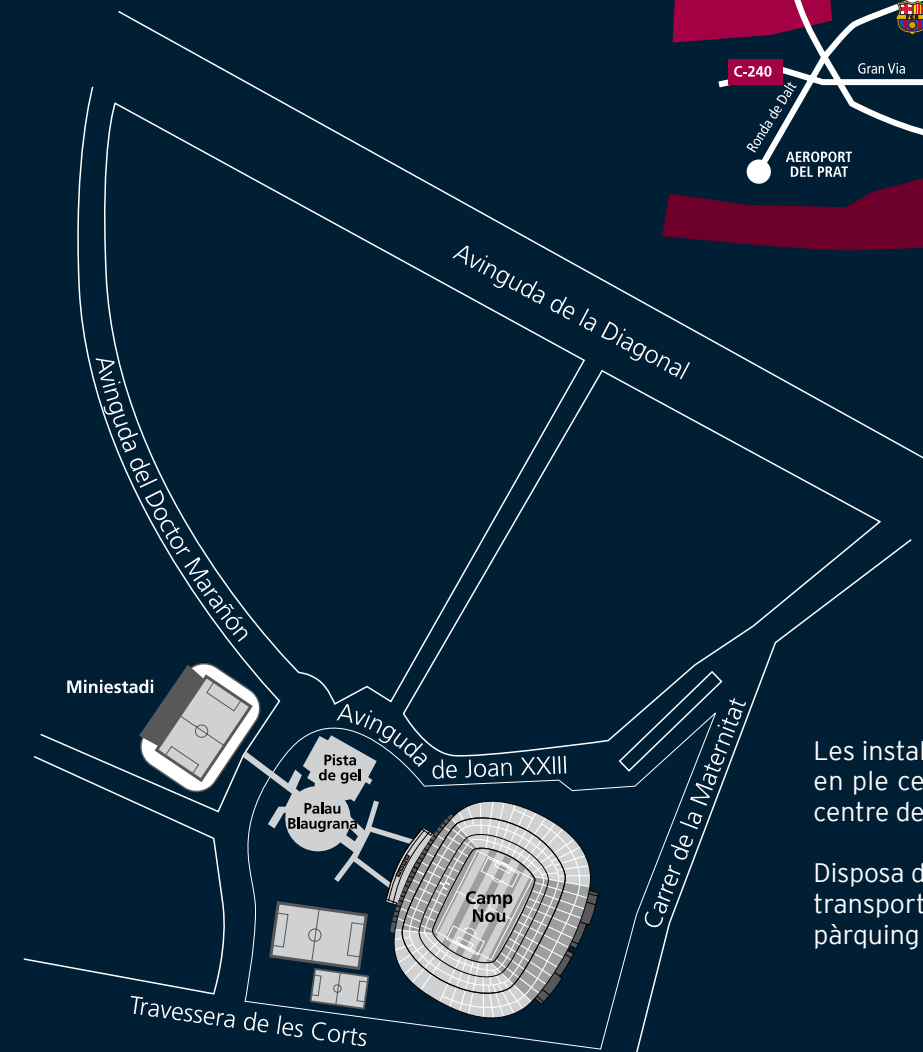

Les instal·lacions del FC Barcelona es troben en ple centre urbà, a tot just 10 minuts del centre de la ciutat i a 15 minuts de l'aeroport.

Disposa de fàcil accés amb qualsevol mitjà de transport públic, taxi o transport privat, amb pàrquing a l'interior de les instal·lacions.